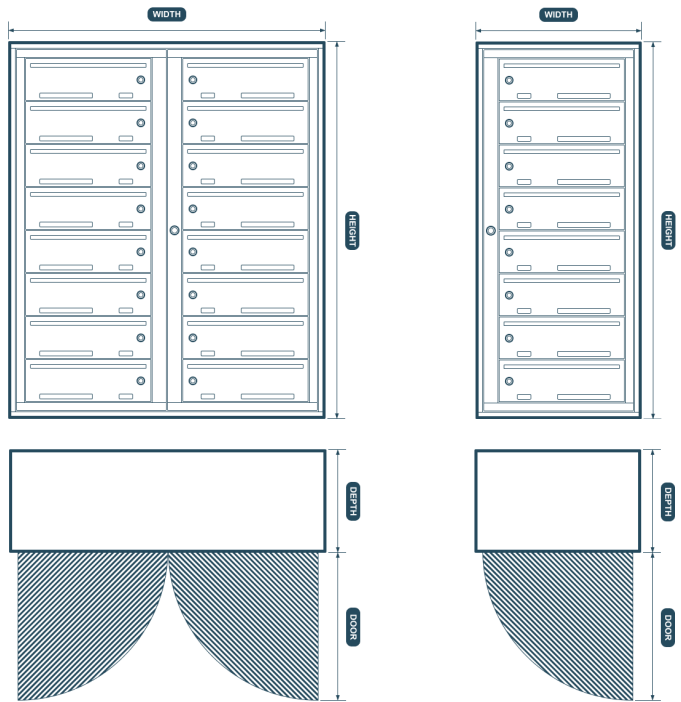

Fastighetsbox

Svenskboxen Liggande Analog

Svenskboxen Liggande Analog är en välbeprövad produkt och Sveriges mest populära fastighetsbox. Med en rad smarta funktioner är den det självklara valet för de flesta flerbostadshus.

Sveriges mest sålda box

Den perfekta kombinationen av höjd, djup och bredd.

Enkel montering

Alla våra modeller är tillverkade för enkel montering inomhus.

FUNKTIONER

- Säkerhetsklassade lås
- 3 nycklar per fack ingår
- 10 mm inkast
- 1-20 fack i en eller två kolumner
- Tillval: Snedtak med eller utan LED-skena
- Blindskena för oanvända fack
- Huvuddörr med 90-graders-stopp
- Namnskylt på hyllplanet
- Skylt för reklammärkning
- Inbyggt avlastningsbord
- Tillval: Servicefack för större paket
- Dörrdämpning
- Monteringsskena

SPECIFIKATIONER

- 5 års garanti
- Pulverlackad i RAL-kulör, alternativt ytskikt i mässings eller rostfritt stål
- Korrosivitetsklass C3
- Material Stålplåt: Centraldörr 1,0 mm. Stomme 0,8 mm. Luckor: 0,8 mm
- Dubbel plåt i luckorna